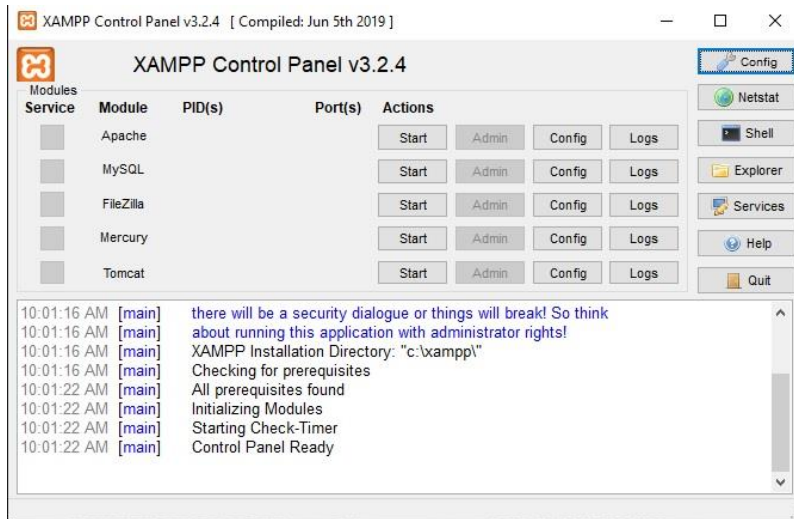

9. CONFIG

10. KONFIGURASI APACHE DAN MYSQL