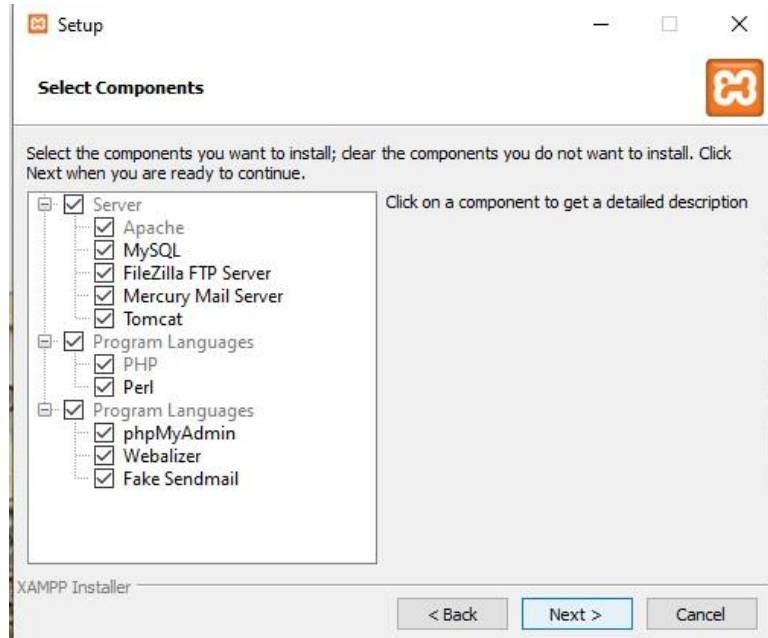

INSTALASI XAMPP DI MS.WINDOWS

1.

2. NEXT

3. TENTUKAN FOLDER XAMPP

4. NEXT

5. NEXT

6. NEXT

7. FINISH