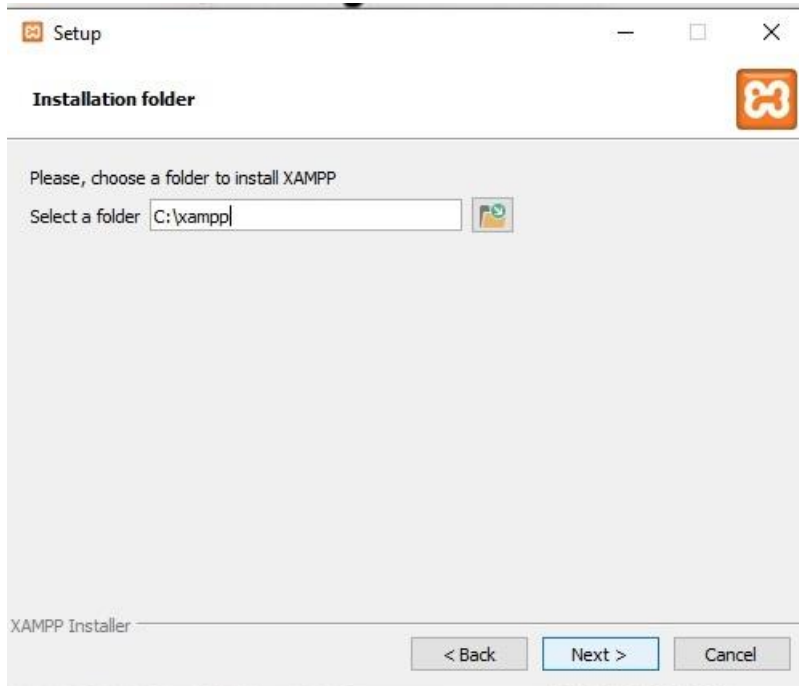

INSTALASI XAMPP DI MS.WINDOWS

1.

2. NEXT

3. TENTUKAN FOLDER XAMPP

4. NEXT

5. NEXT

6. NEXT

7. FINISH