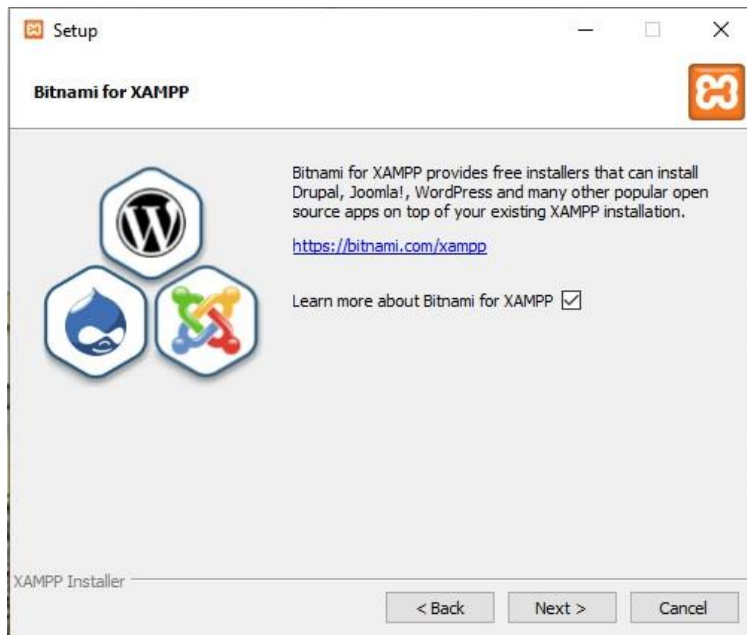

INSTALASI XAMPP DI MS.WINDOWS

1.

2. NEXT

3. TENTUKAN FOLDER XAMPP

4. NEXT

5. NEXT

6. NEXT

7. FINISH