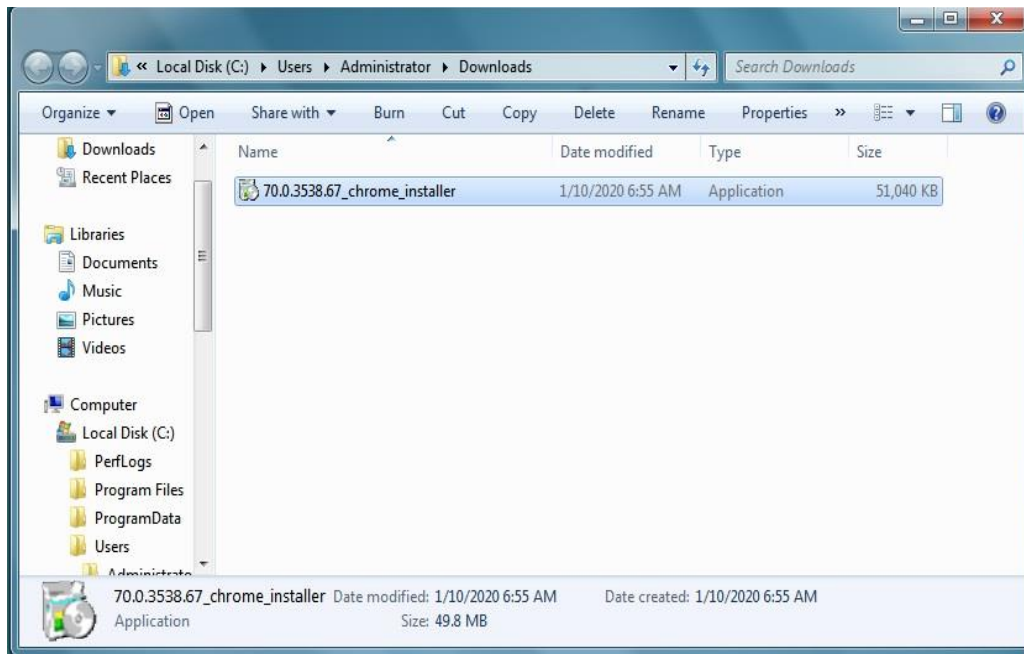

## LANGKAH-LANGKAH INSTALASI GOOGLE CHROME

1.

2.

3.

4.