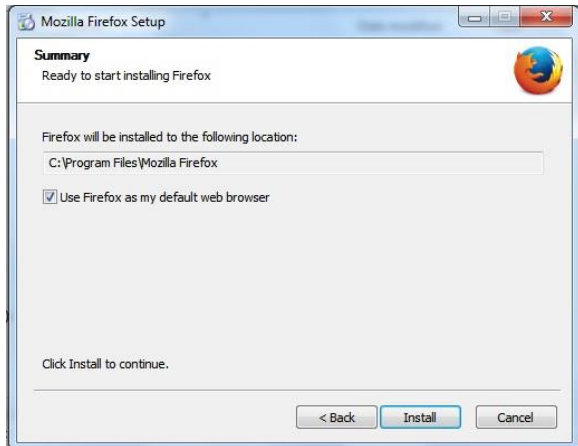

LANGKAH-LANGKAH INSTALASI MOZILA DI MS.WINDOWS

1.

2.NEXT

3.NEXT

4. INSTAL

5. INSTALASI

6. FINISH

7.