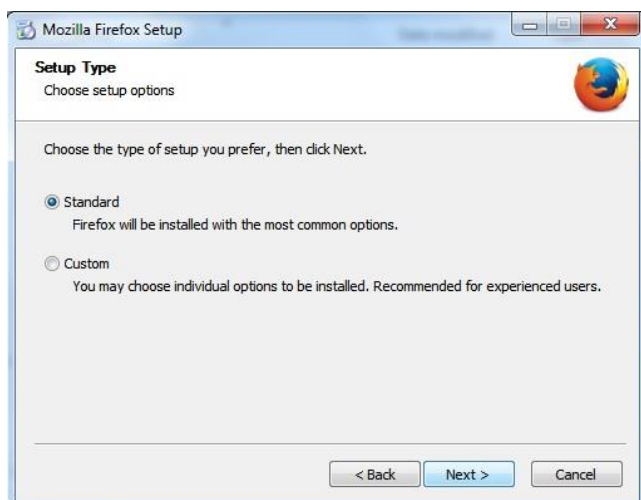

LANGKAH-LANGKAH INSTALASI MOZILA DI MS.WINDOWS

1.

2.NEXT

3.NEXT

4. INSTAL

5. INSTALASI

6. FINISH

7.

8.NEXT

9.FINISH

10.BROWSING