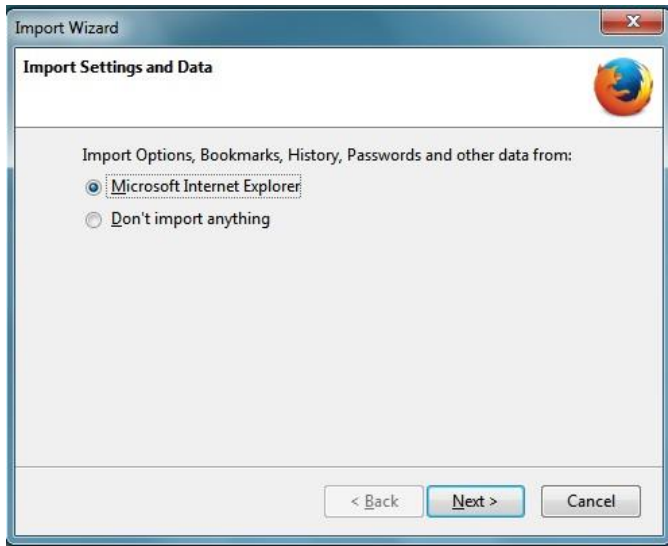

LANGKAH-LANGKAH INSTALASI MOZILA DI MS.WINDOWS

1.

2.NEXT

3.NEXT

4. INSTAL

5. INSTALASI

6. FINISH

7.