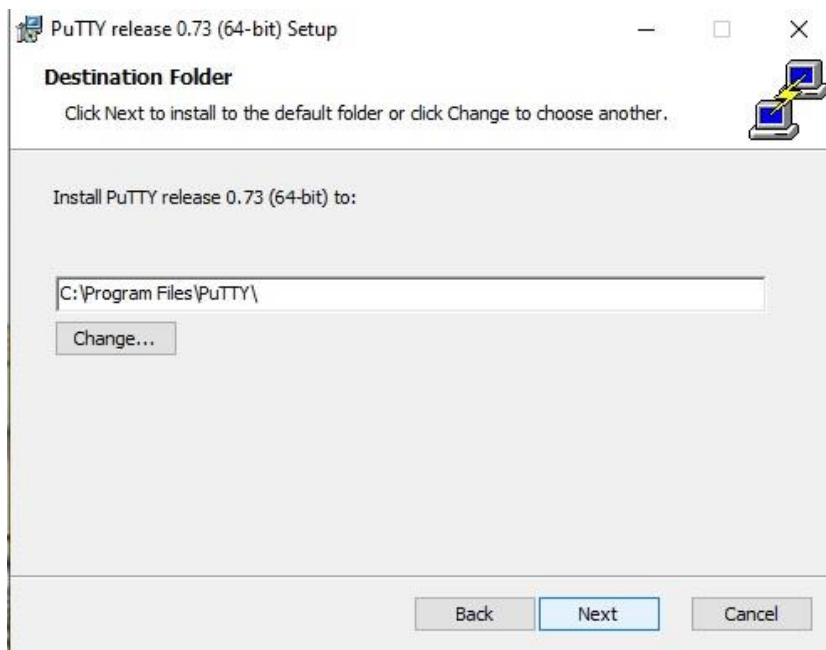

LANGKAH-LANGKAH INSTALASI PUTTY

1.

2. NEXT

3. INSTALL

4. INSTALASI

5. FINISH

6.