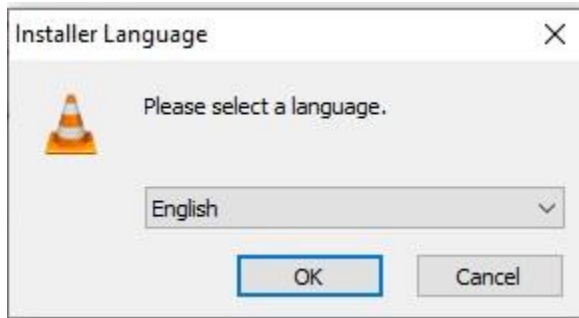

LANGKAH-LANGKAH INSTALASI VIDEO LAN FOR WINDOWS

1. EKSTRAK FILE VIDEO LAN