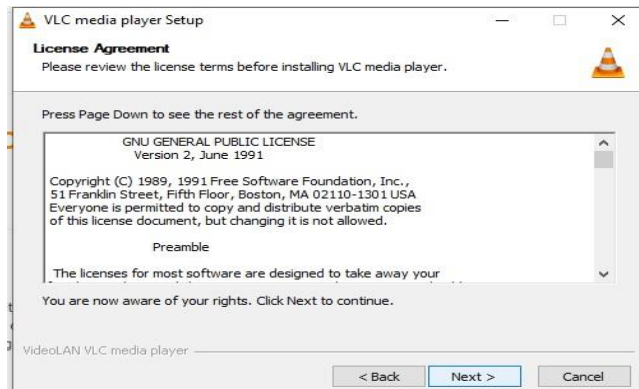

LANGKAH-LANGKAH INSTALASI VIDEO LAN FOR WINDOWS

1. EKSTRAK FILE VIDEO LAN

2. OK

3. NEXT