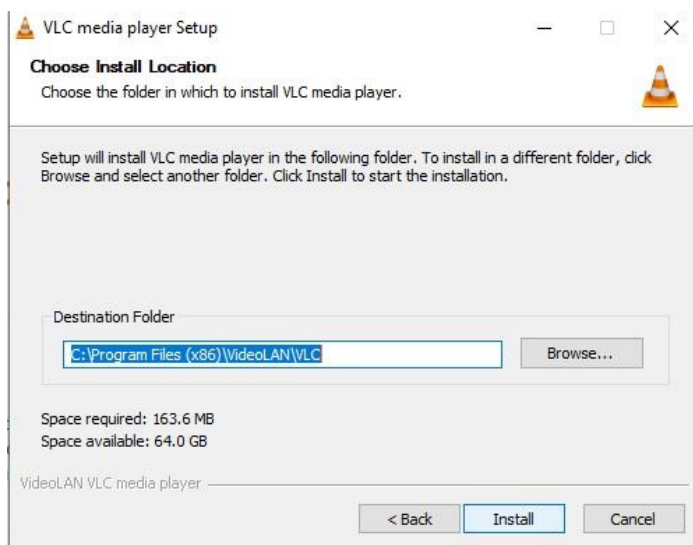

5. SETTING FOLDER DAN DIRECTORY