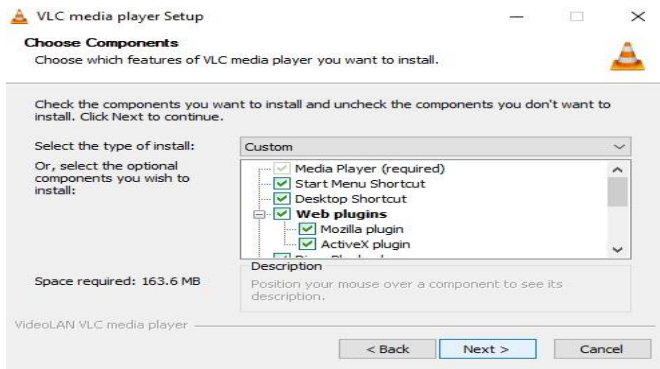

4. NEXT

5. SETTING FOLDER DAN DIRECTORY

6. INSTALLING