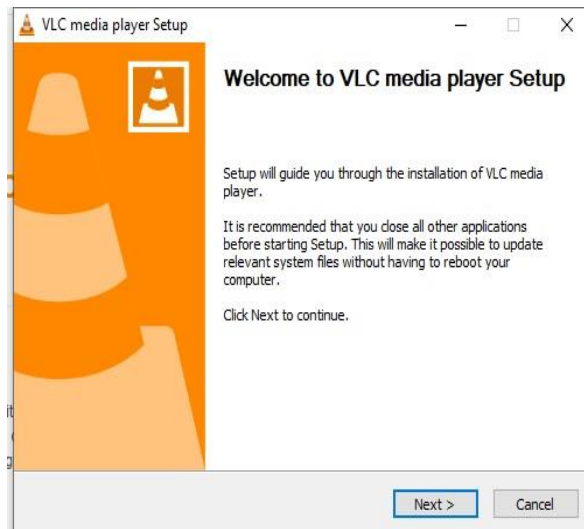

LANGKAH-LANGKAH INSTALASI VIDEO LAN FOR WINDOWS

1. EKSTRAK FILE VIDEO LAN

2. OK

3. NEXT