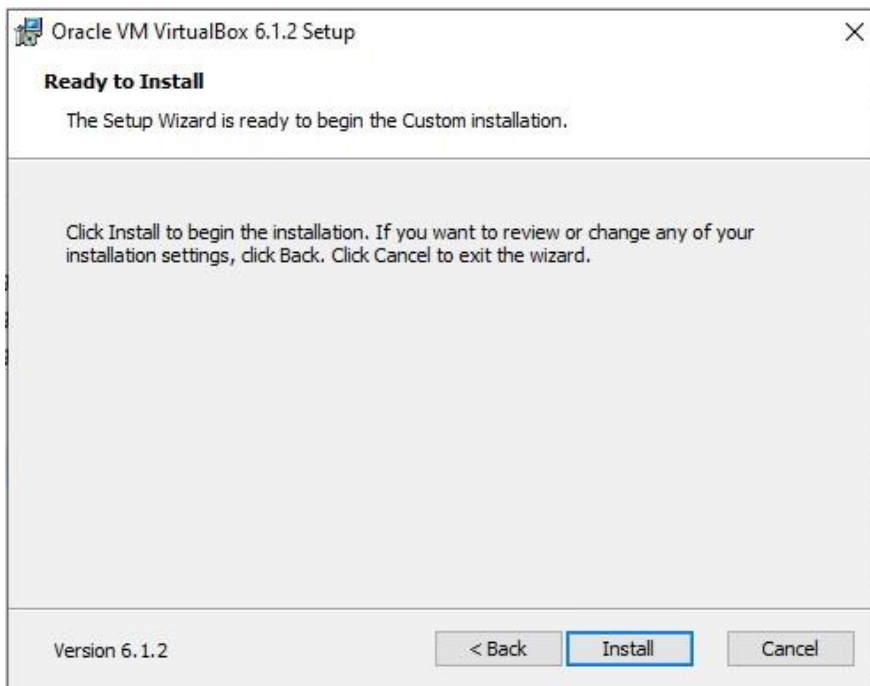

LANGKAH-LANGKAH INSTALASI VIRTUALBOX

1.

2. NEXT

3. NEXT

4. NEXT

5. YES

6. INSTALL

7. PROSES