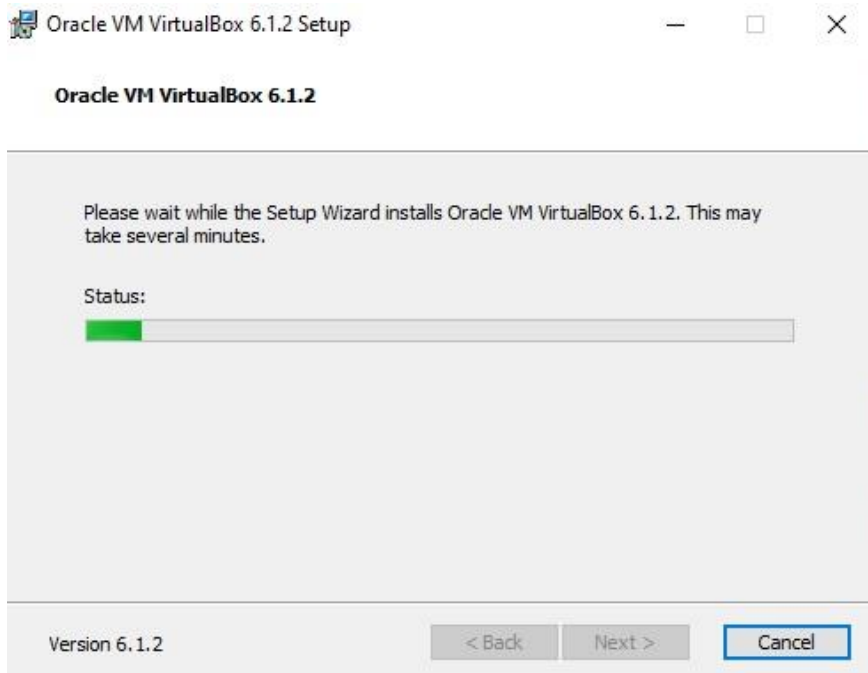

LANGKAH-LANGKAH INSTALASI VIRTUALBOX

1.

2. NEXT

3. NEXT

4. NEXT

5. YES

6. INSTALL

7. PROSES