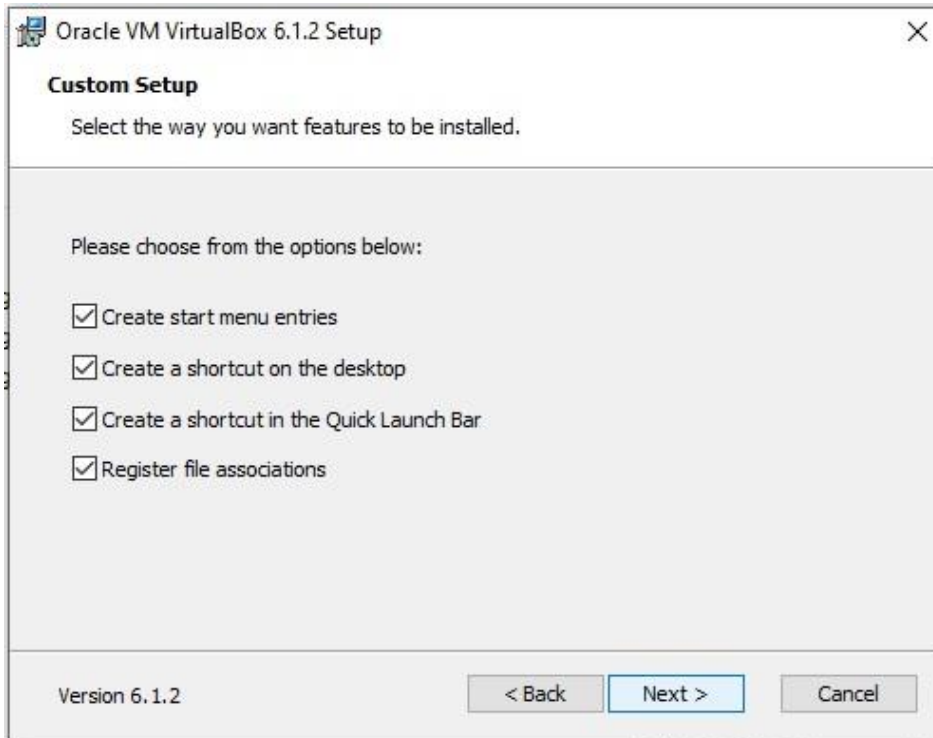

LANGKAH-LANGKAH INSTALASI VIRTUALBOX

1.

2. NEXT

3. NEXT

4. NEXT

5. YES

6. INSTALL

7. PROSES