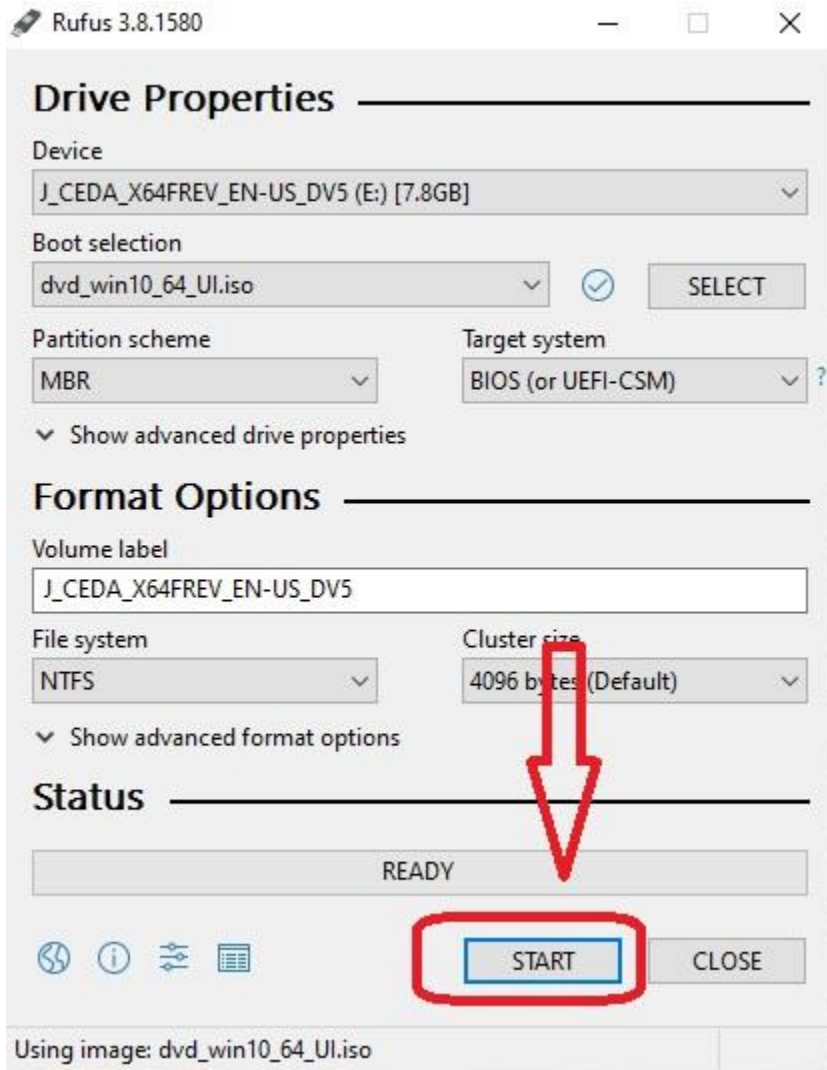

LANGKAH-LANGKAH MEMBUAT FLASHDISK BOOT INSTALASI WINDOWS 10

1. RUFUS

2. AMBIL FILE ISO WIN 10

3. MULAI

4.