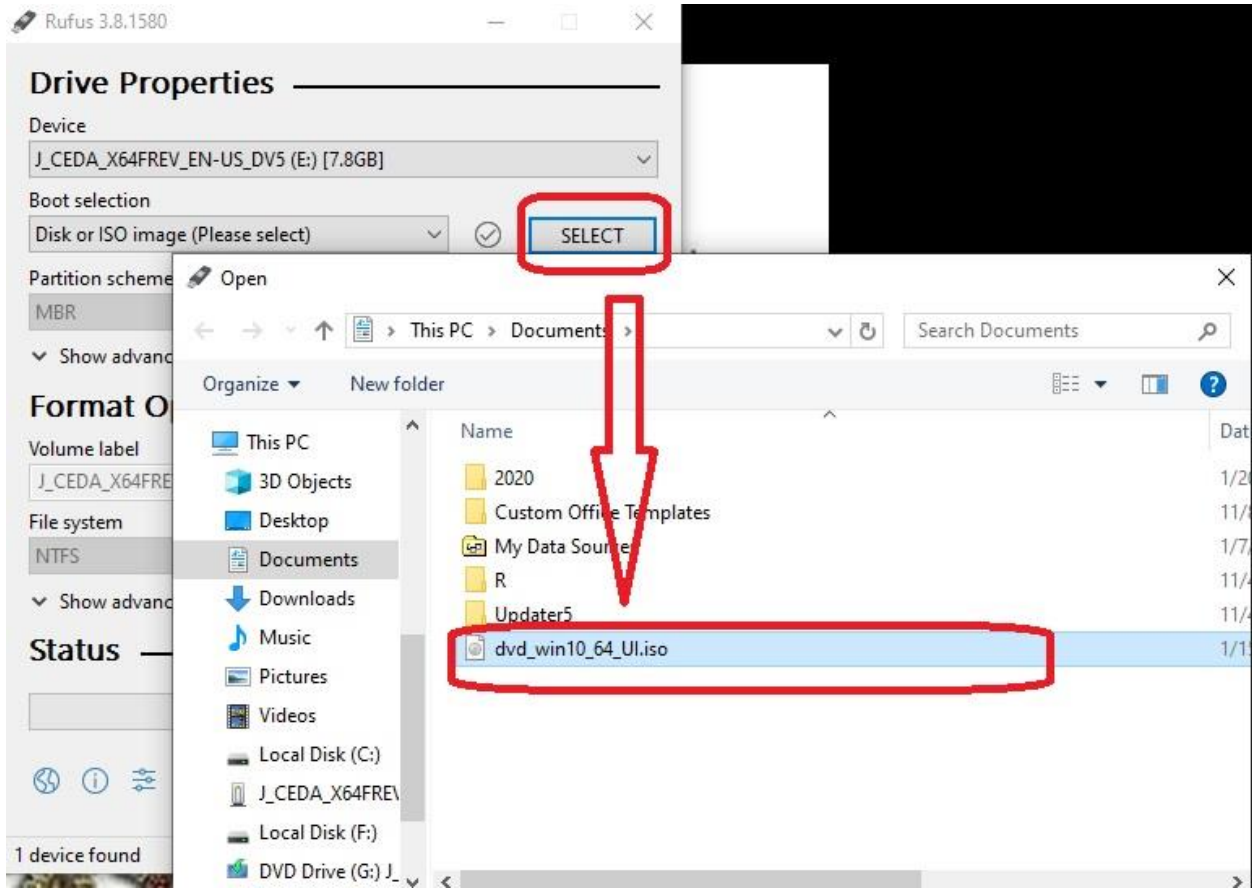

LANGKAH-LANGKAH MEMBUAT FLASHDISK BOOT INSTALASI WINDOWS 10

1. RUFUS

2. AMBIL FILE ISO WIN 10

3. MULAI

4.