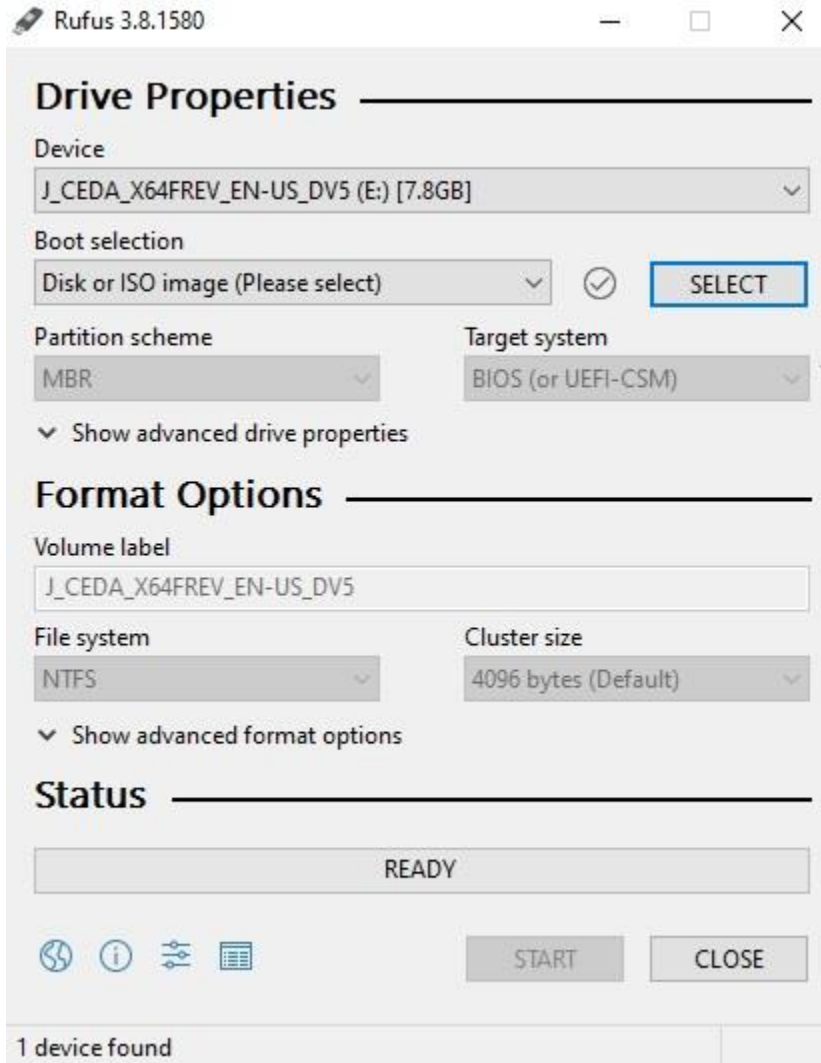

LANGKAH-LANGKAH MEMBUAT FLASHDISK BOOT INSTALASI WINDOWS 10

1. RUFUS

2. AMBIL FILE ISO WIN 10

3. MULAI

4.