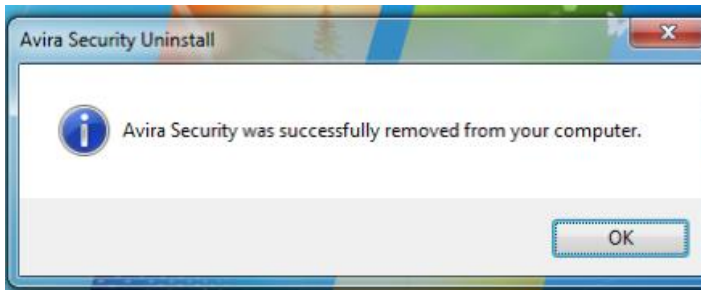

12. KEMUDIAN AVIRA ANTIVIRUS YANG KE DUA

13. PROSES UNINSTAL