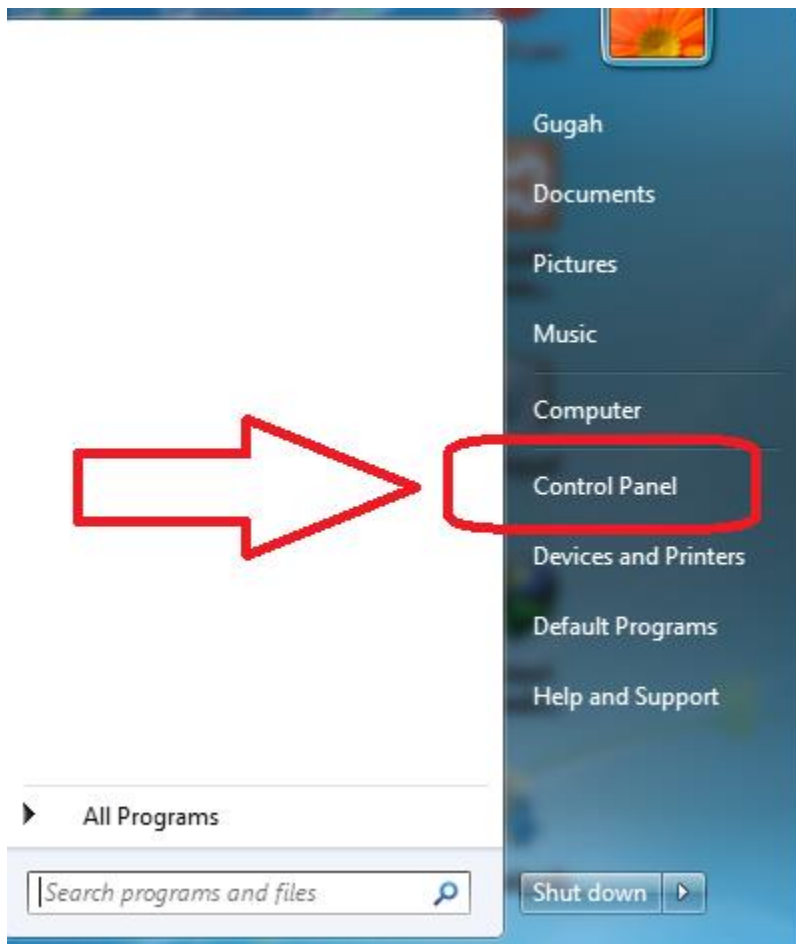

1. UNTUK WINDOWS 7 KLIK LOGO START WINDOWS

2. KEMUDIAN KLIK CONTROL PANEL

3. KLIK VIEW BY :

4. KLIK VIEW BY : SMALL ICON

5. KELUAR SEPERTI INI : DARI VIEW SMALL ICON

6. CARI PROGRAMS AND FEATURES

7. KLIK PROGRAM AND FEATURES