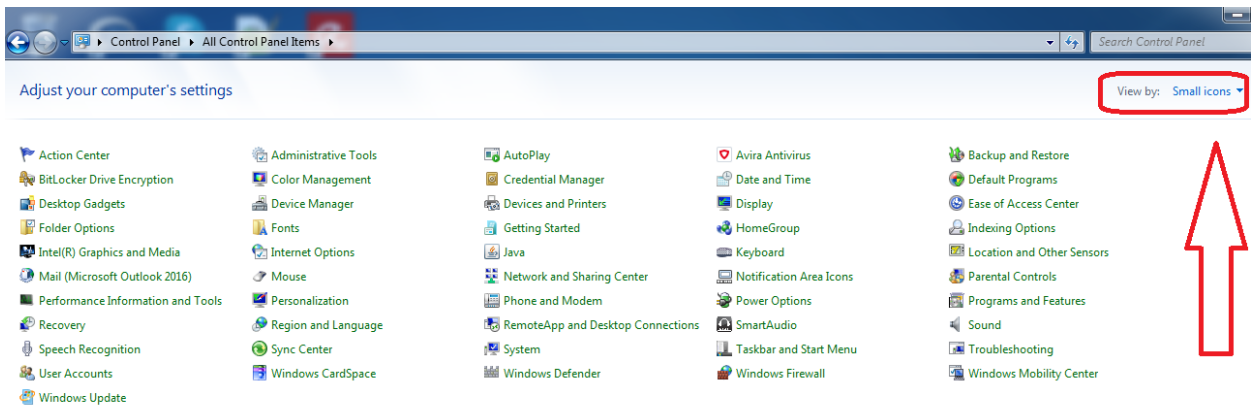

1. UNTUK WINDOWS 7 KLIK LOGO START WINDOWS

2. KEMUDIAN KLIK CONTROL PANEL

3. KLIK VIEW BY :

4. KLIK VIEW BY : SMALL ICON

5. KELUAR SEPERTI INI : DARI VIEW SMALL ICON

6. CARI PROGRAMS AND FEATURES

7. KLIK PROGRAM AND FEATURES