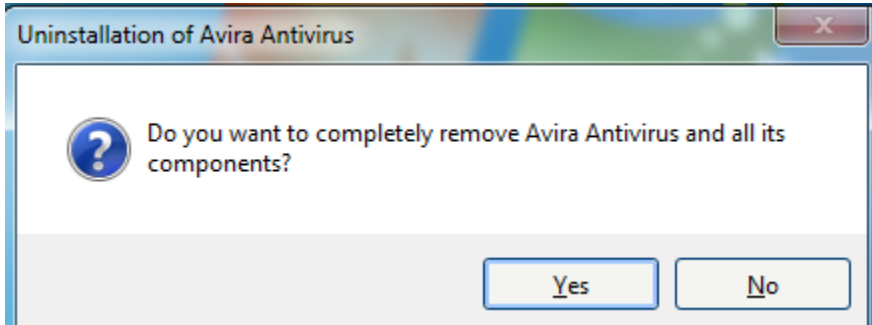

12. KEMUDIAN AVIRA ANTIVIRUS YANG KE DUA

13. PROSES UNINSTAL