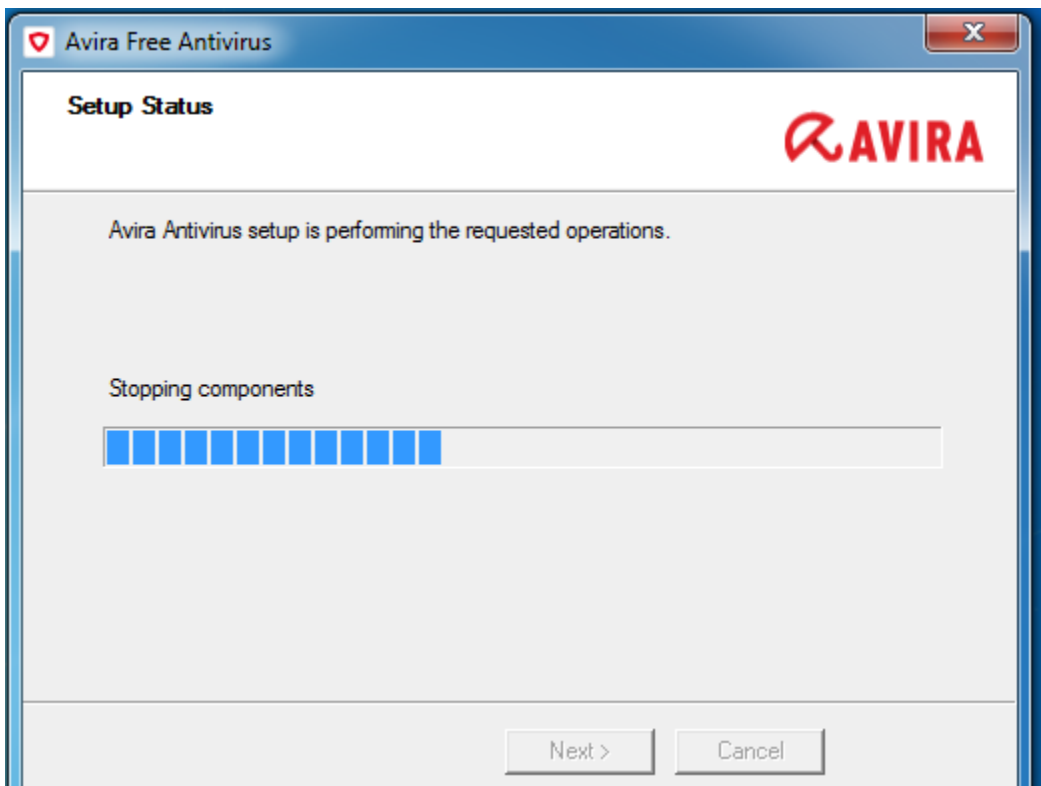

A. AVIRA SECURITY DI UNINSTALL PERTAMA KALI

11. AVIRA SECURITY COMPLETE UNINSTALL

12. KEMUDIAN AVIRA ANTIVIRUS YANG KE DUA

13. PROSES UNINSTAL

14. RESTART WINDOWS NYA

15. DAN SETERUSNYA UNTUK URUTAN KE TIGA SAMPAI URUTAN KE 6 (F)