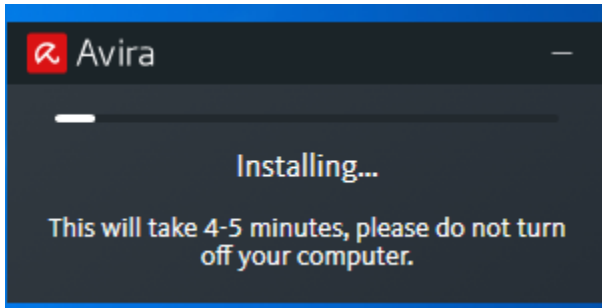

6. KEMUDIAN : SELAMA PROSES INSTALASI USAHAKAN INTERNET TIDAK PUTUS