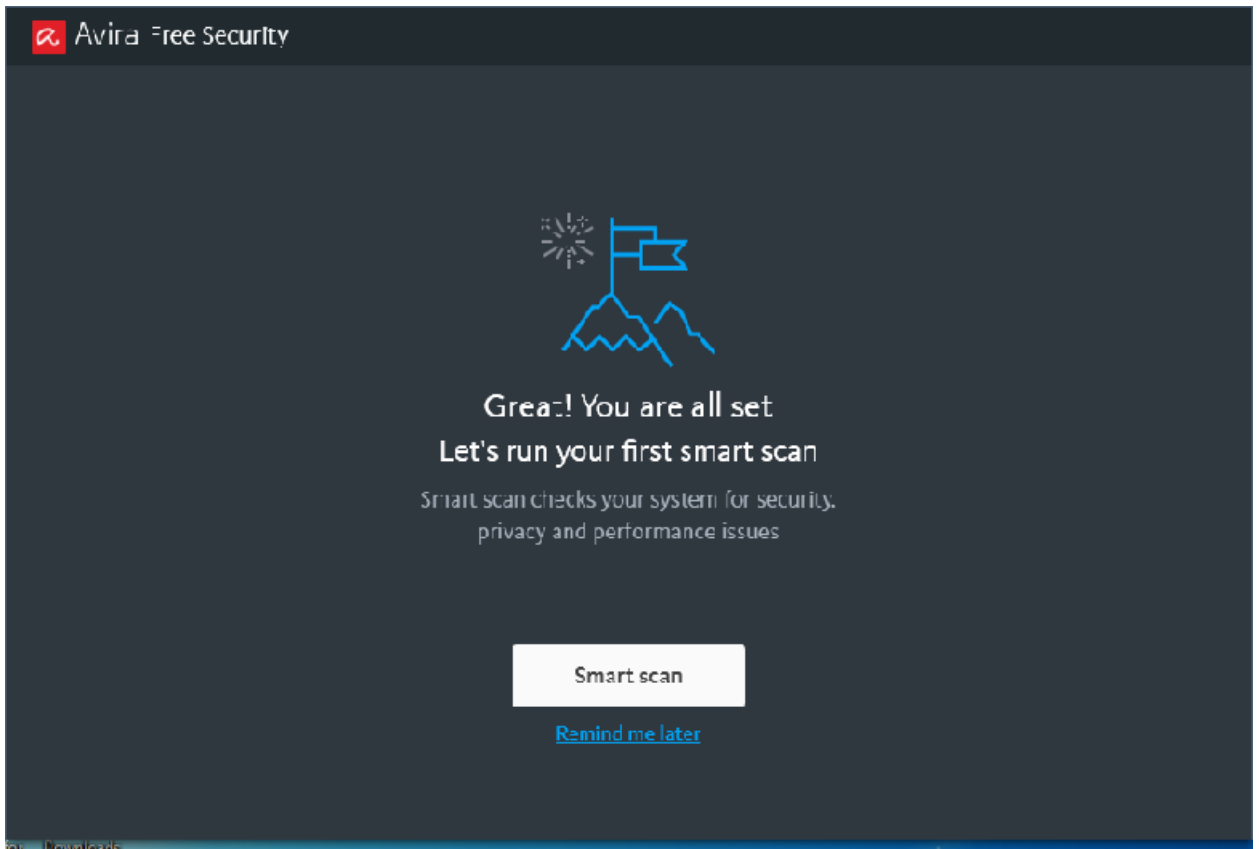

7. SETELAH MENUNGGU 4-5 MENIT