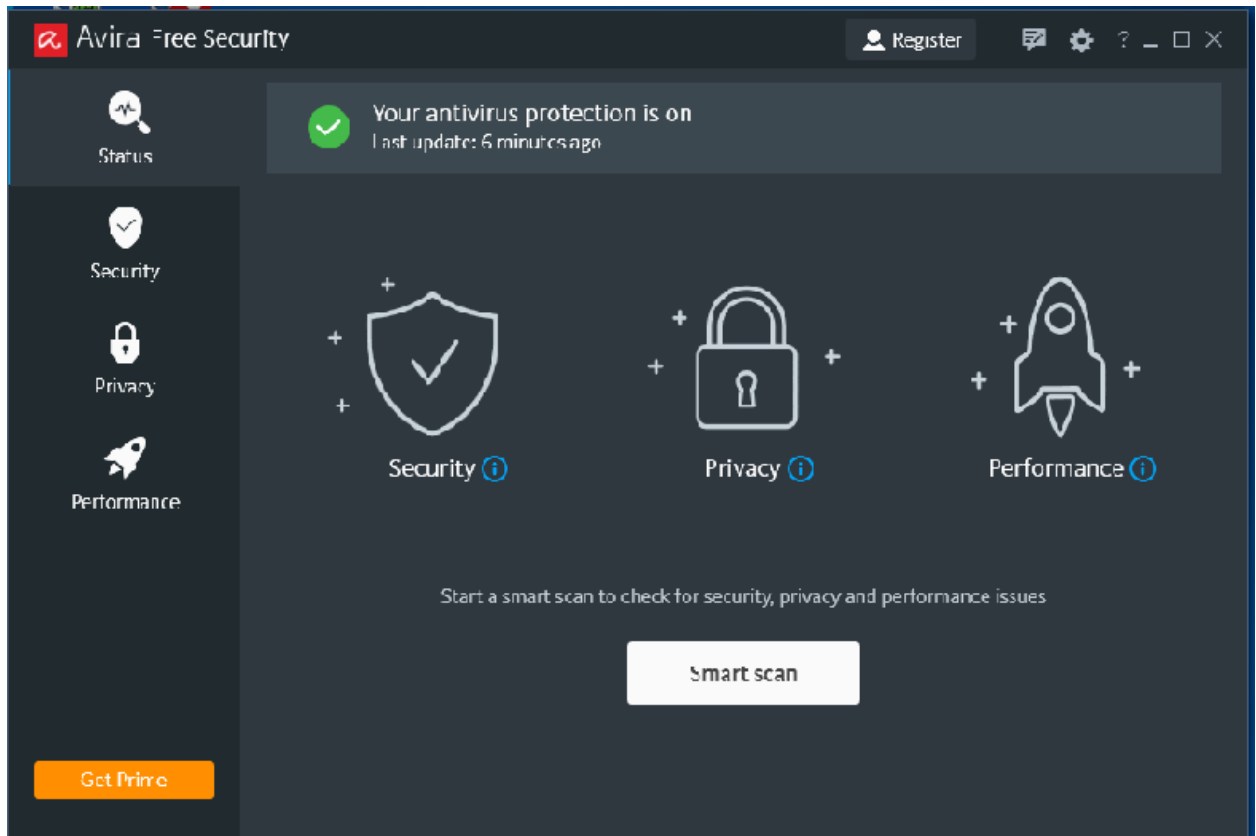

9. DAN KELUARLAH KOTAK DESKTOP NAVIGASI

10. SAMPAI DISINI PROSES INSTALASI SELESAI.