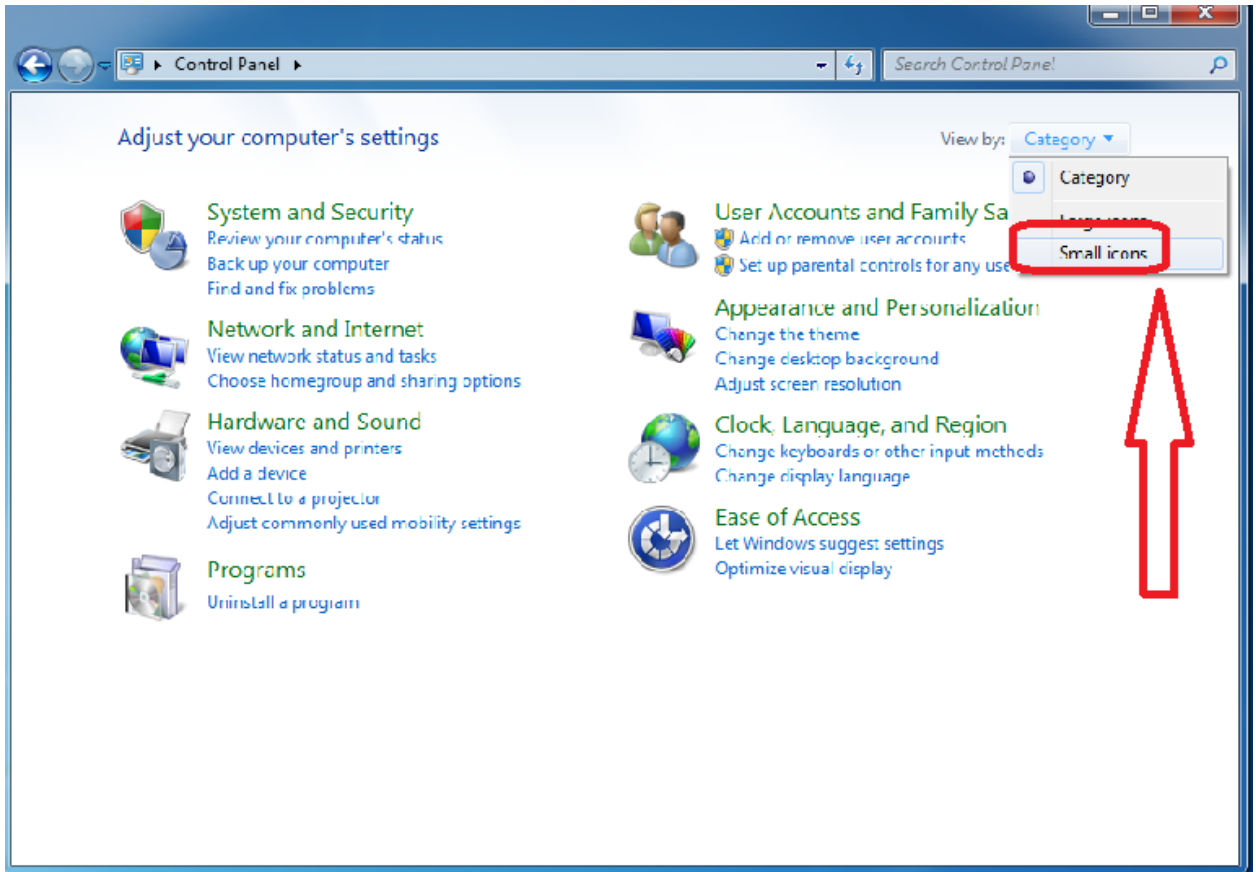

1. UNTUK WINDOWS 7 KLIK LOGO START WINDOWS

2. KEMUDIAN KLIK CONTROL PANEL

3. KLIK VIEW BY :

4. KLIK VIEW BY : SMALL ICON

5. KELUAR SEPERTI INI : DARI VIEW SMALL ICON

6. CARI PROGRAMS AND FEATURES

7. KLIK PROGRAM AND FEATURES