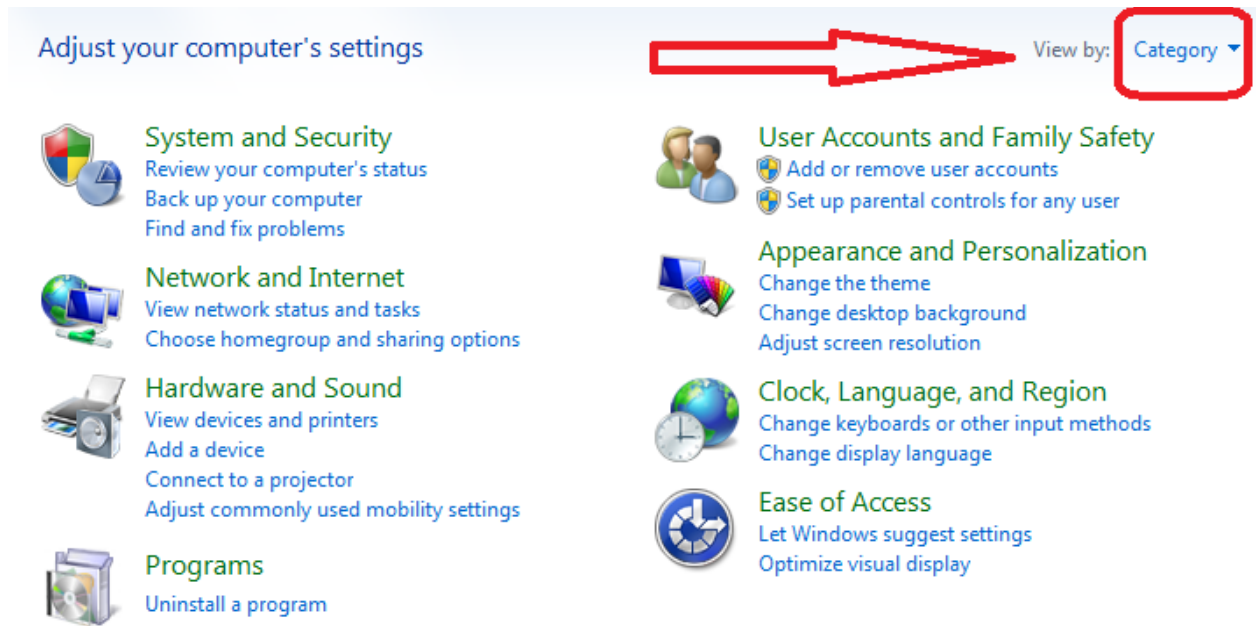

1. UNTUK WINDOWS 7 KLIK LOGO START WINDOWS

2. KEMUDIAN KLIK CONTROL PANEL

3. KLIK VIEW BY :

4. KLIK VIEW BY : SMALL ICON

5. KELUAR SEPERTI INI : DARI VIEW SMALL ICON

6. CARI PROGRAMS AND FEATURES

7. KLIK PROGRAM AND FEATURES