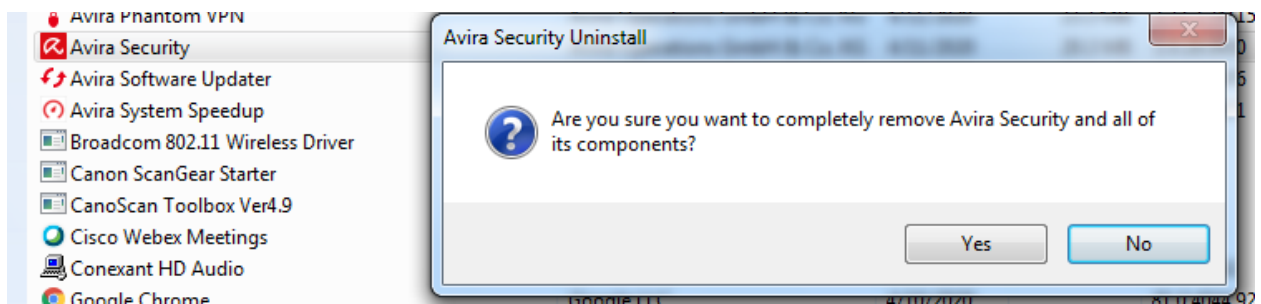

11. AVIRA SECURITY COMPLETE UNINSTALL