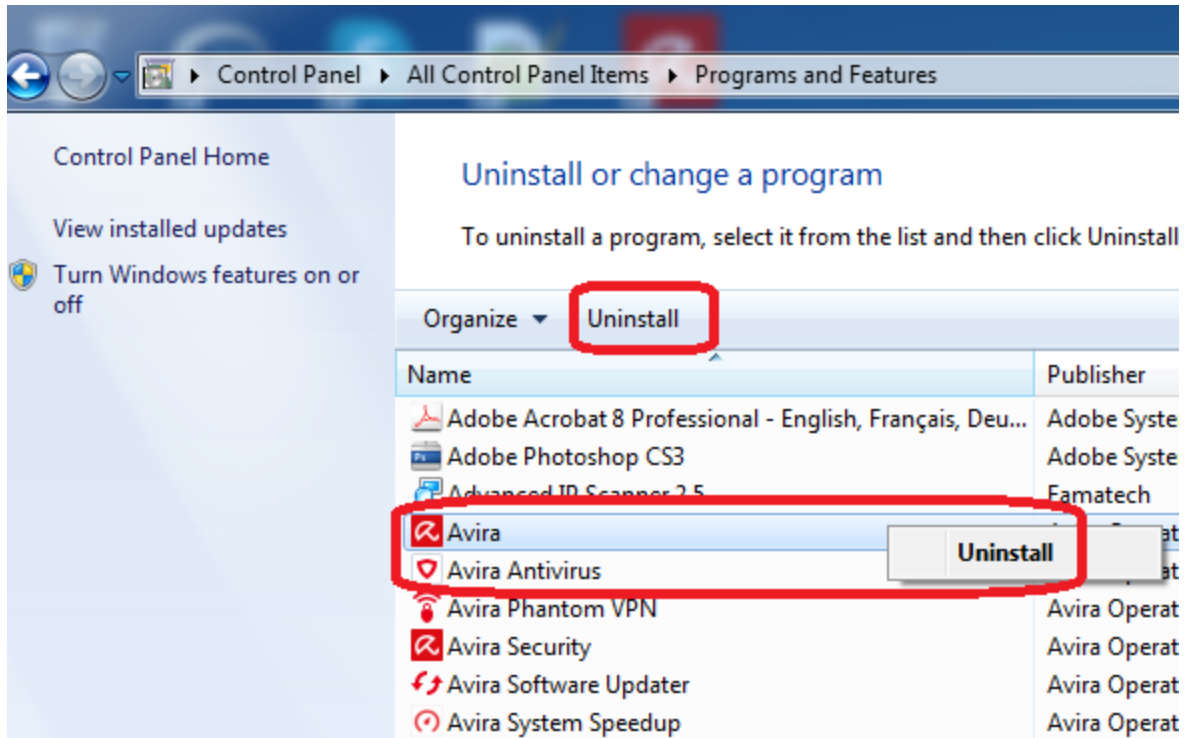

10. KELUAR SEPERTI INI : UN INSTALL NYA HARUS URUTAN :

- A. AVIRA SECURITY
  - B. AVIRA ANTIVIRUS
  - C. AVIRA PHANTOM VPN F
  - D. AVIRA SOFTWARE UPDATER
  - E. AVIRA SYSTEM SPEEDUP
2. TERAKHIR : F.AVIRA

A. AVIRA SECURITY DI UNINSTALL PERTAMA KALI