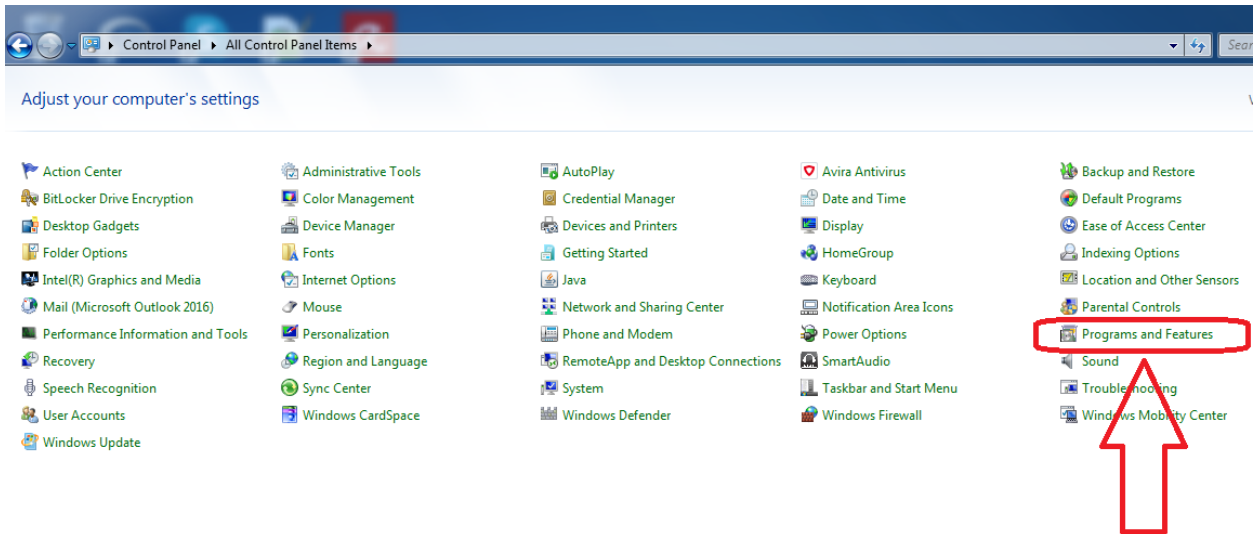

1. UNTUK WINDOWS 7 KLIK LOGO START WINDOWS

2. KEMUDIAN KLIK CONTROL PANEL

3. KLIK VIEW BY :

4. KLIK VIEW BY : SMALL ICON

5. KELUAR SEPERTI INI : DARI VIEW SMALL ICON

6. CARI PROGRAMS AND FEATURES

7. KLIK PROGRAM AND FEATURES

8. SEMUA YANG BERKAITAN DENGAN AVIRA KITA UN-INSTALL

9. KITA BISA PILIH UNINSTALL DENGAN LINK DI ATAS UNINSTALL ATAU KLIK KANAN UNINSTALL

10. KELUAR SEPERTI INI : UN INSTALL NYA HARUS URUTAN :

- A. AVIRA SECURITY
 - B. AVIRA ANTIVIRUS
 - C. AVIRA PHANTOM VPN F
 - D. AVIRA SOFTWARE UPDATER
 - E. AVIRA SYSTEM SPEEDUP
- TERAKHIR : F.AVIRA