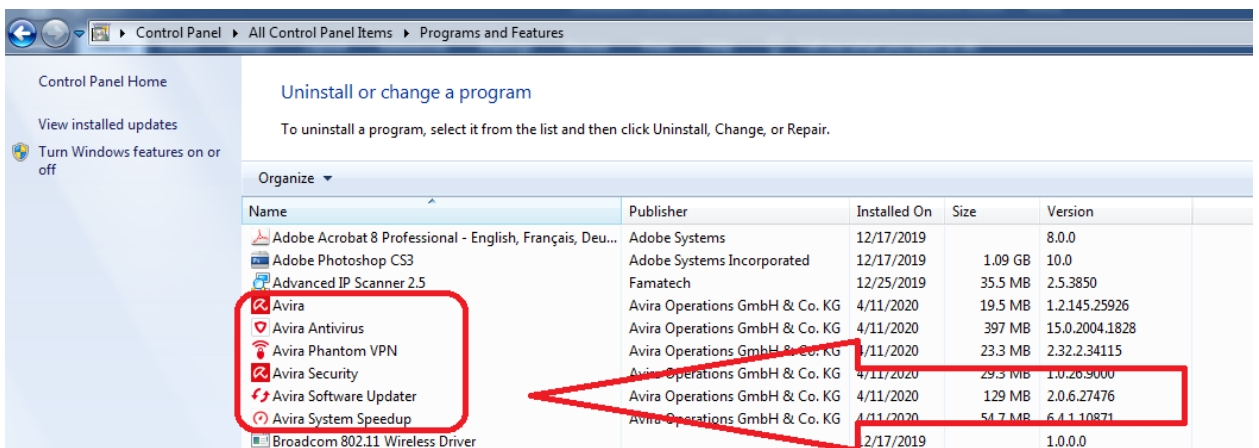

1. UNTUK WINDOWS 7 KLIK LOGO START WINDOWS

2. KEMUDIAN KLIK CONTROL PANEL

3. KLIK VIEW BY :

4. KLIK VIEW BY : SMALL ICON

5. KELUAR SEPERTI INI : DARI VIEW SMALL ICON

6. CARI PROGRAMS AND FEATURES

7. KLIK PROGRAM AND FEATURES